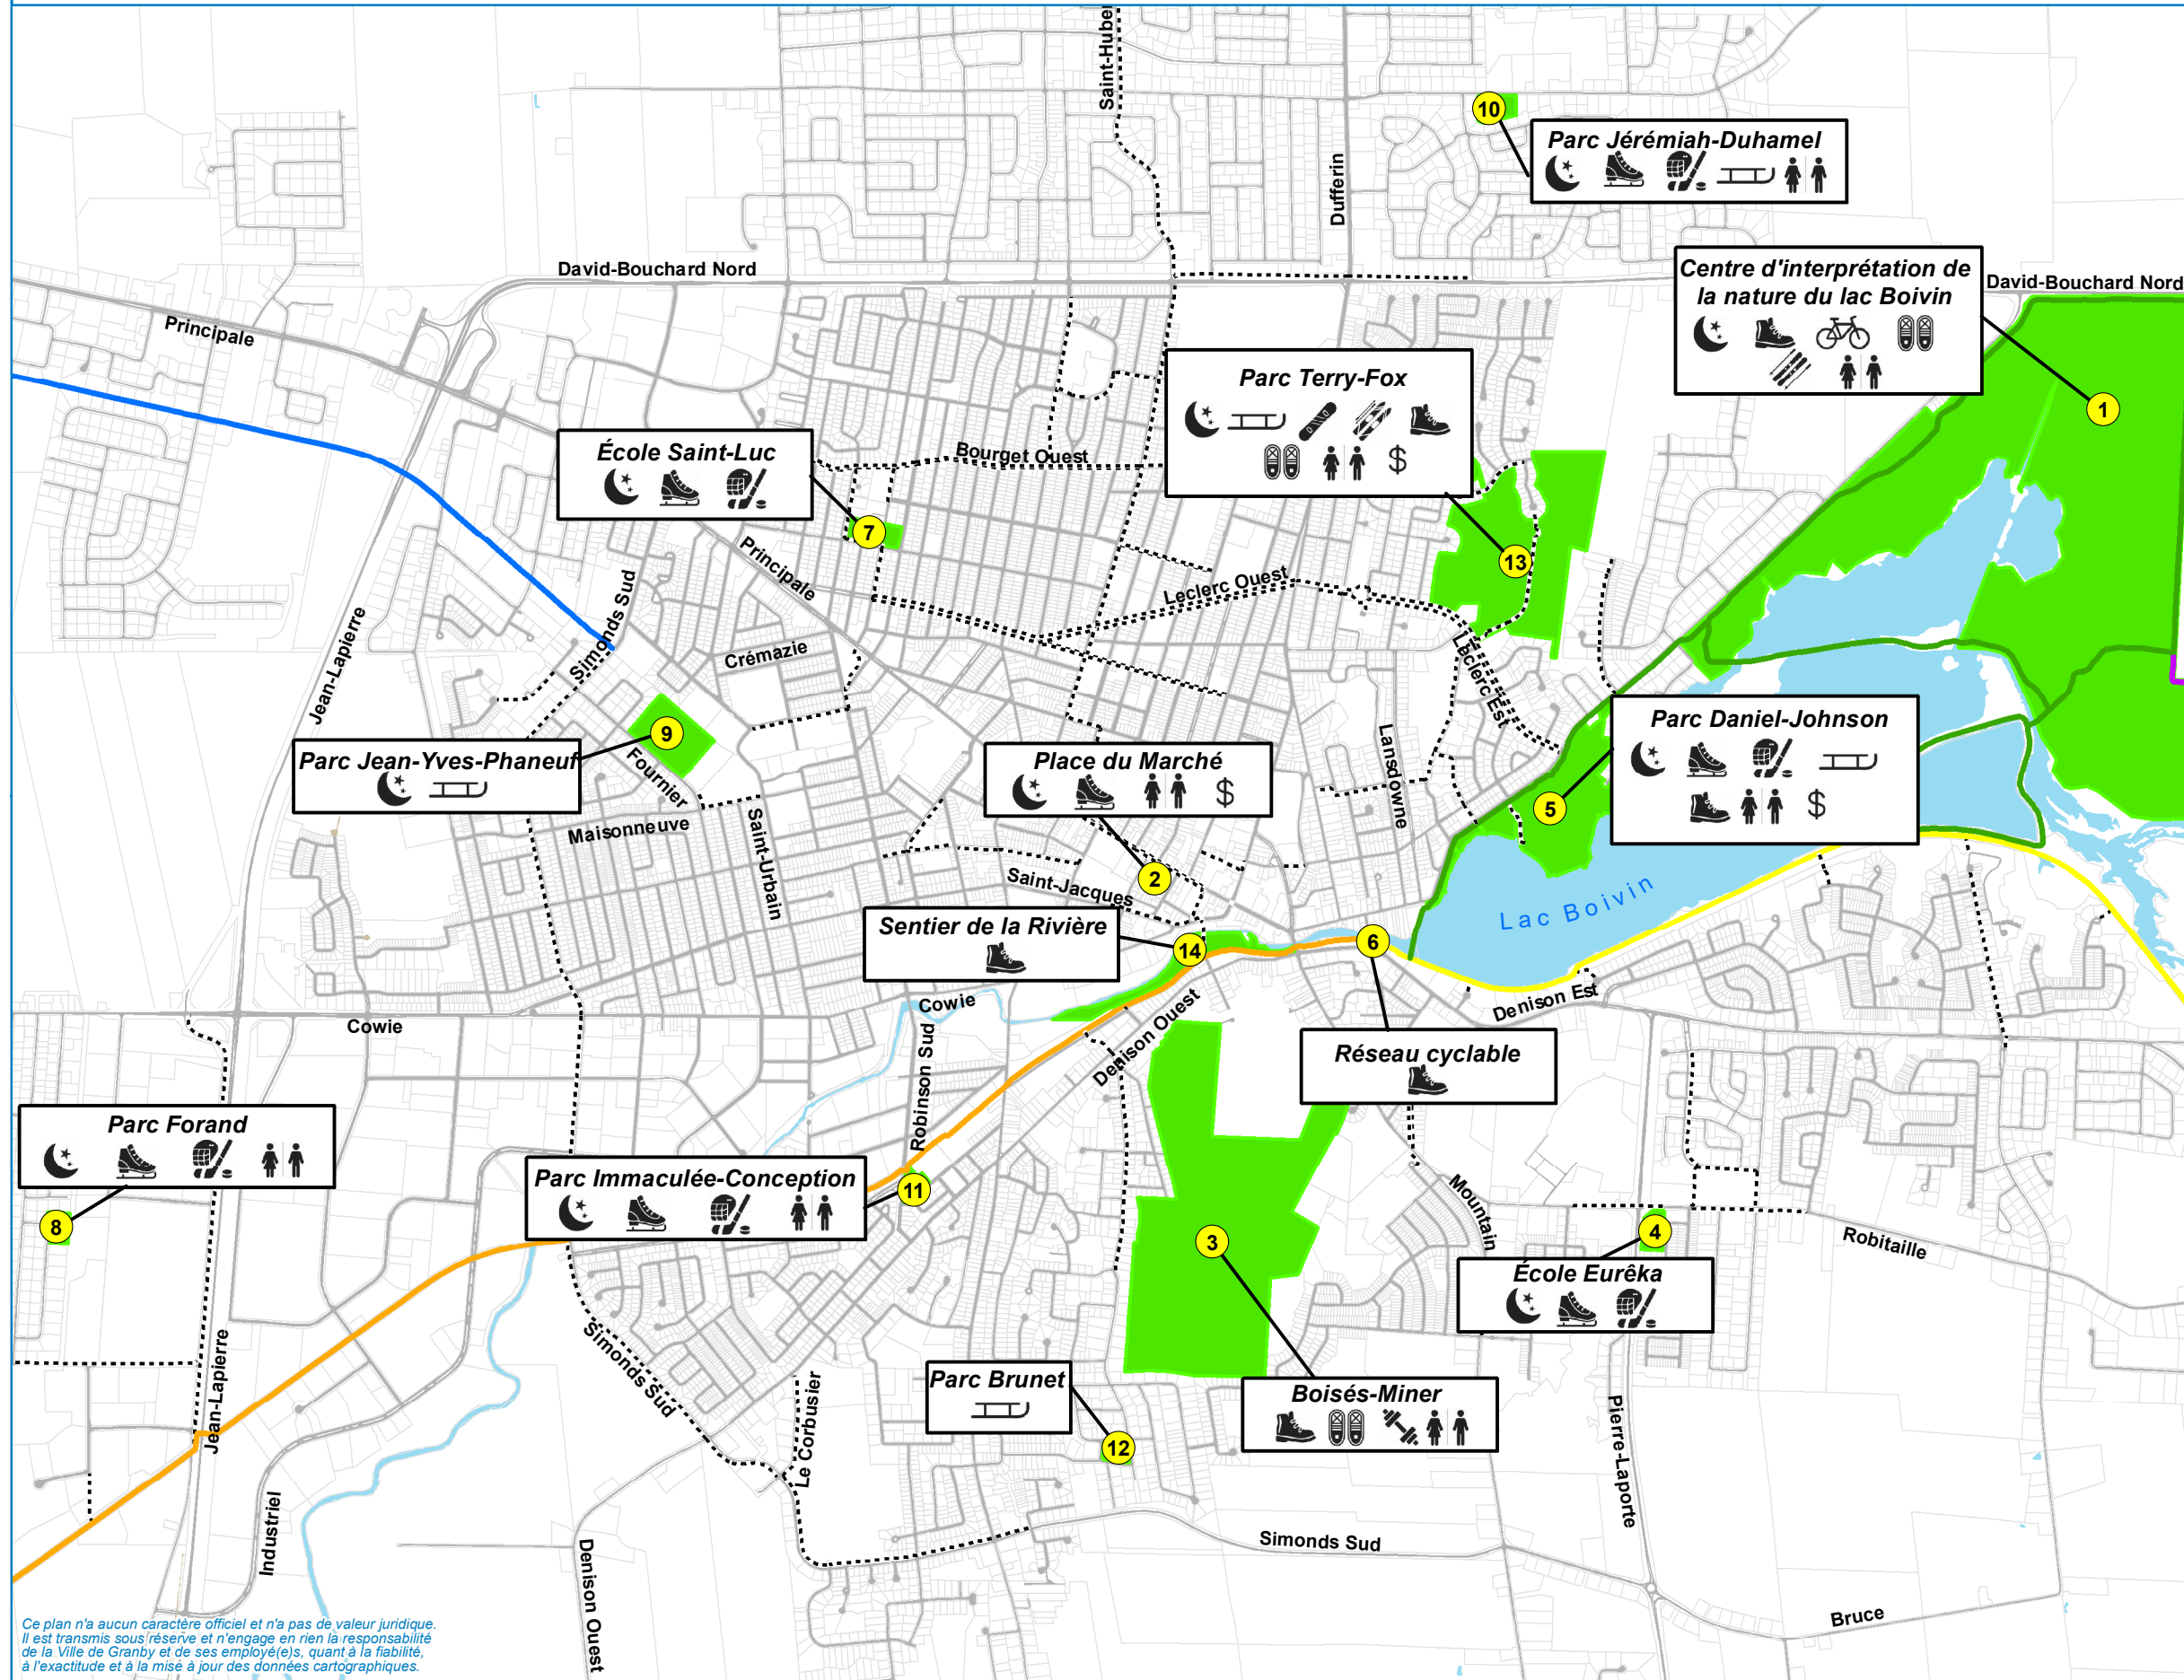

# Sites d'activités hivernales

Site	Activités	Référence
Centre d'interprétation de la nature du Lac Boivin		1
Place du Marché		2
Boisés-Miner		3
École Eurêka		4
Parc Daniel-Johnson		5
Réseau cyclable		6
École Saint-Luc		7
Parc Forand		8
Parc Jean-Yves-Phaneuf		9
Parc Jérémie-Duhamel		10
Parc Immaculée-Conception		11
Parc Brunet		12
Parc Terry-Fox		13
Sentier de la Rivière		14

Description	Activité	Description	Activité
Installation éclairée en soirée		Raquette	
Patinage libre		Planche à neige	
Hockey libre		Vélo	
Glissade sur neige		Circuit d'exercice	
Ski de fond		Toilettes	
Ski alpin		Prêt d'équipement sur place	
Marche			

Ce plan n'a aucun caractère officiel et n'a pas de valeur juridique. Il est transmis sous réserve et n'engage en rien la responsabilité de la Ville de Granby et de ses employé(e)s, quant à la fiabilité, à l'exactitude et à la mise à jour des données cartographiques.