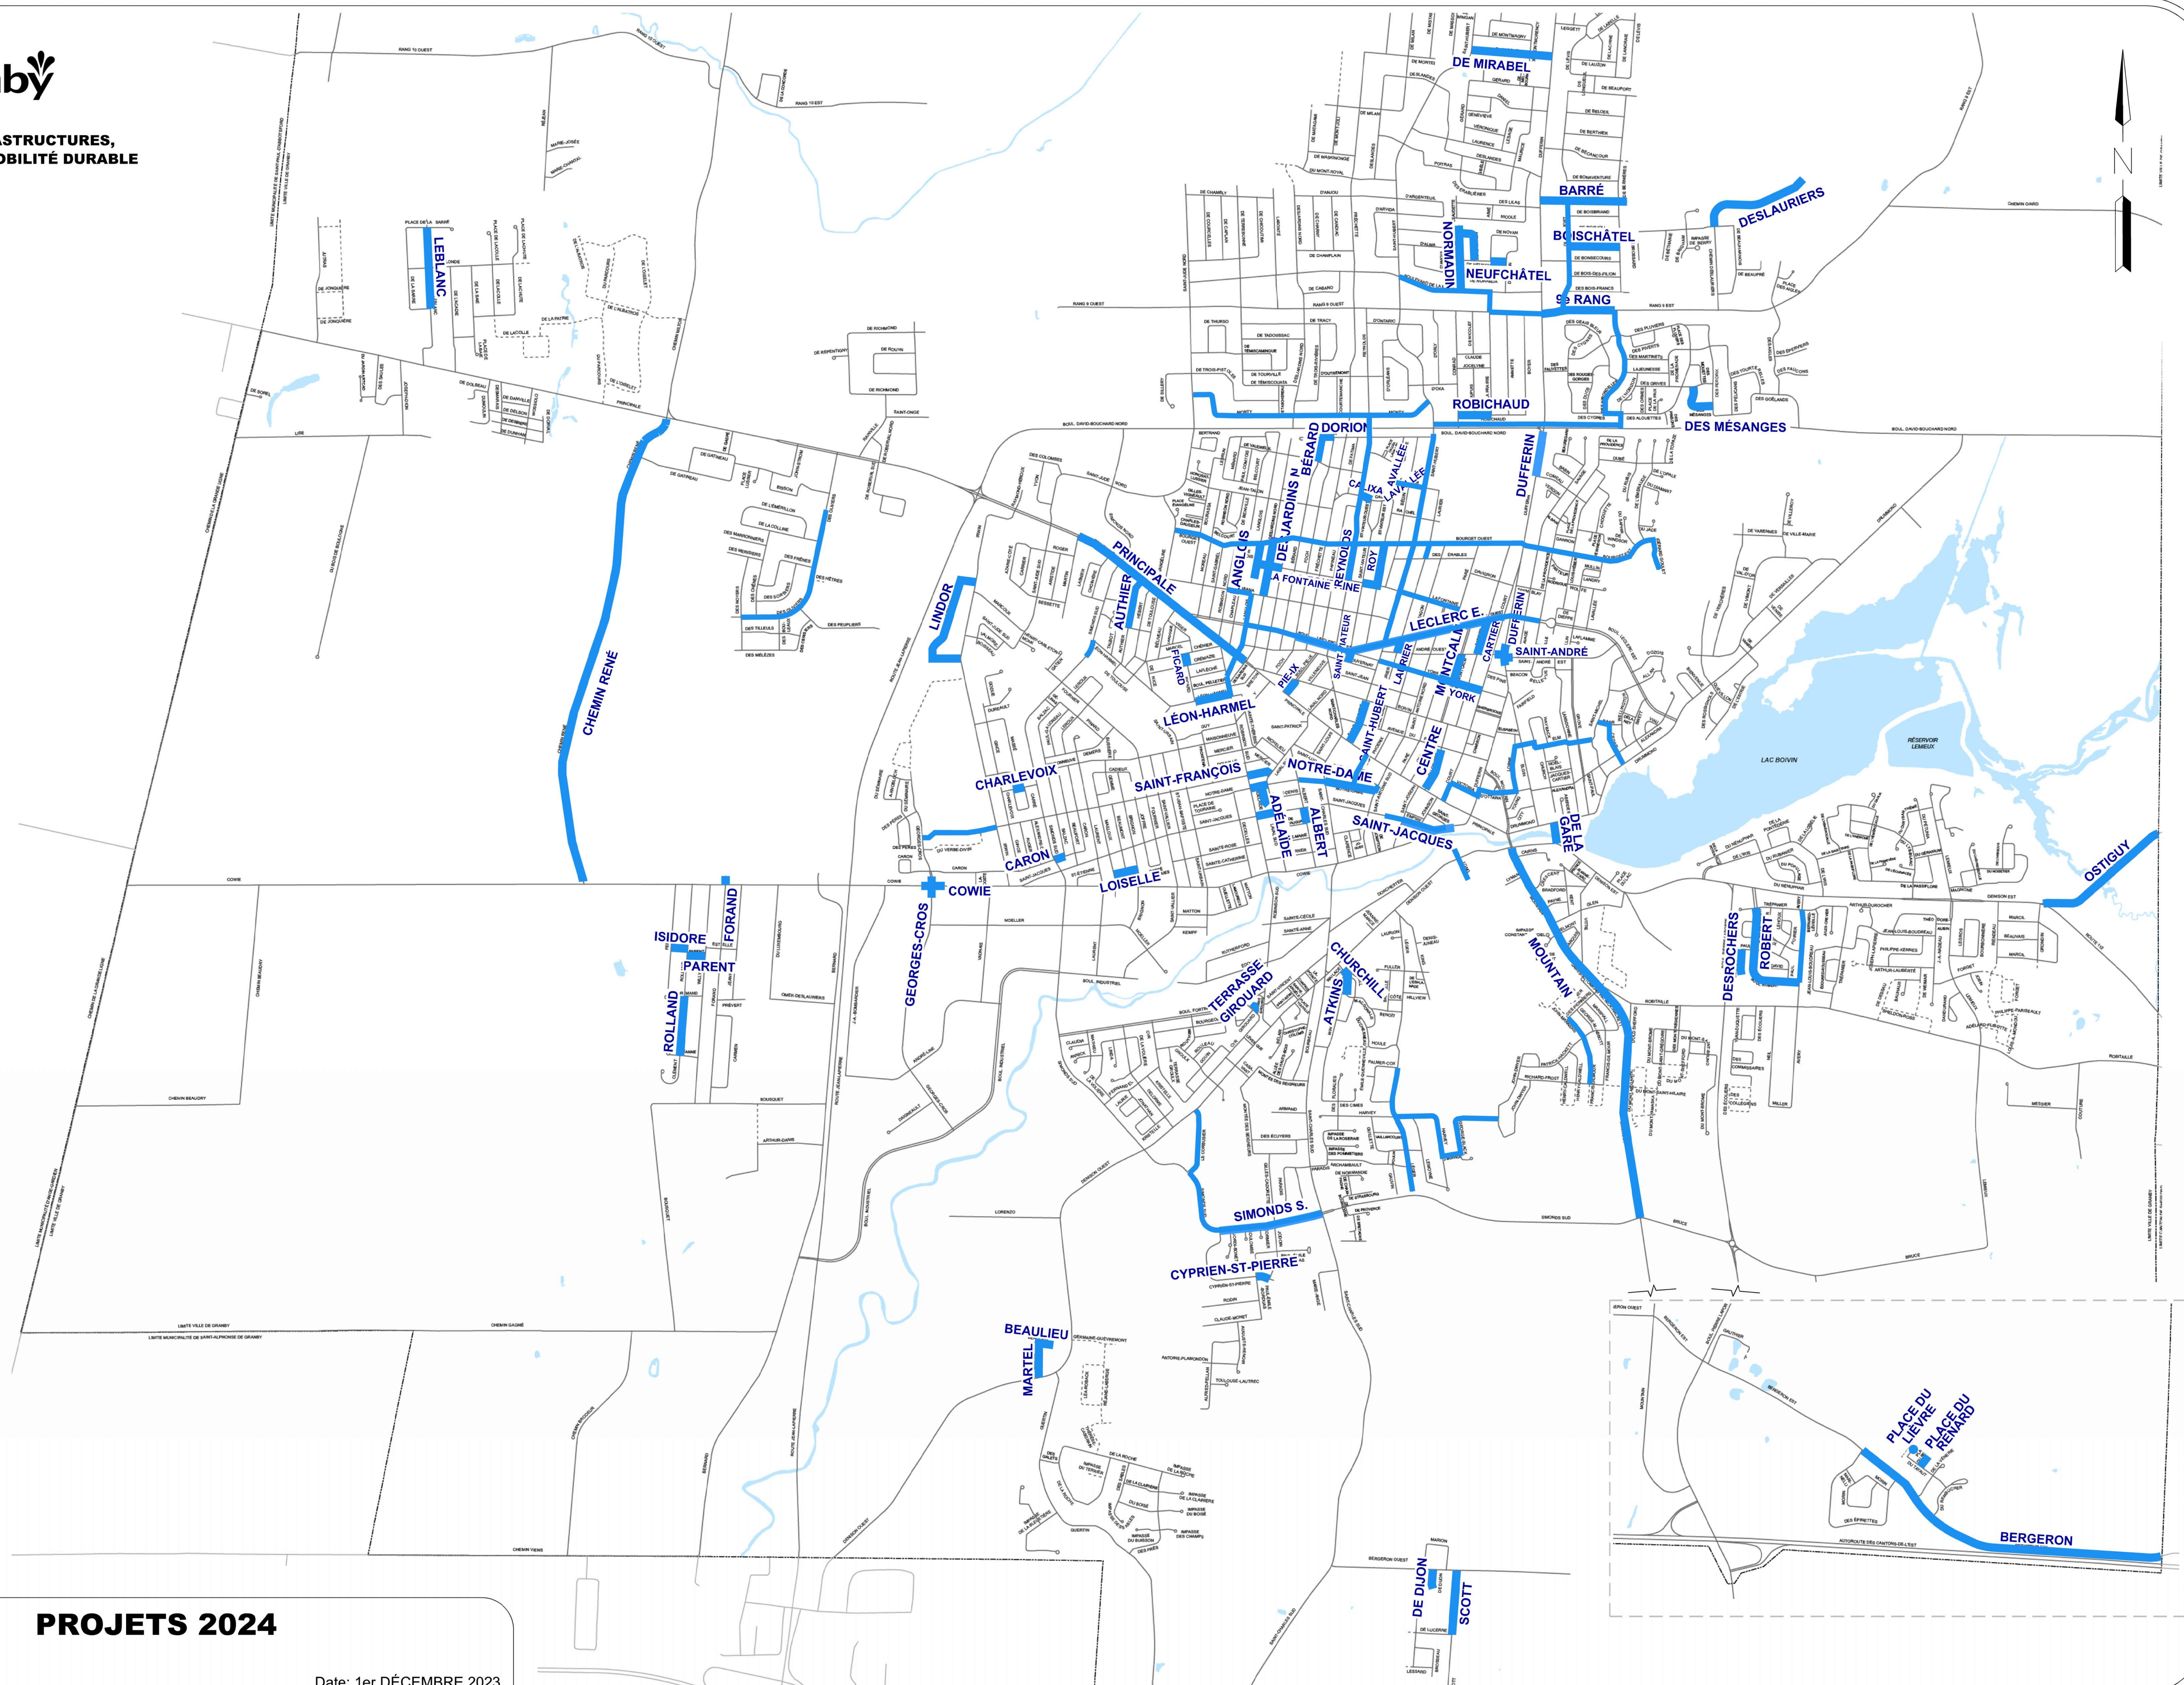

SERVICE DES INFRASTRUCTURES,
DES EAUX ET DE LA MOBILITÉ DURABLE

PROJETS 2024

Échelle 1 : 14 000

Date: 1er DÉCEMBRE 2023