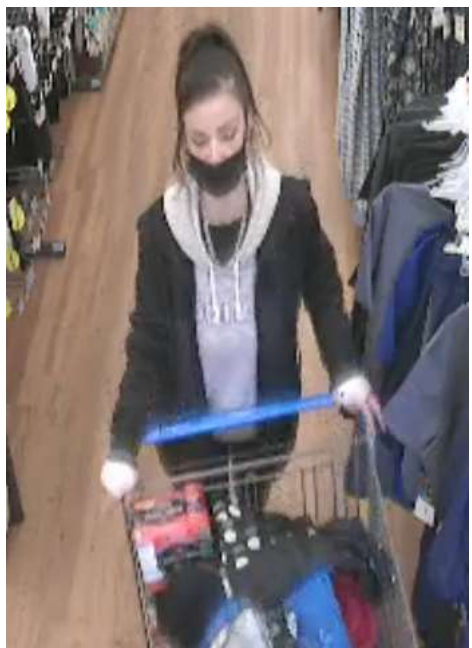

COMMUNIQUÉ DE PRESSE

Pour diffusion immédiate

Vol à l'étalage (GBY 220422-005)

22-49

Granby, le 31 mai 2022 – Le Service de police de Granby est à la recherche de toute personne qui pourrait fournir de l'information et qui serait en mesure d'aider à faire progresser une enquête concernant un vol à l'étalage survenu à Granby.

Description :

Suspect 1 : Homme grand et mince, tout vêtu de noir. Casquette avec logo blanc, montre rouge/orange.

Suspecte 2 : Femme aux cheveux foncés, élancée et mince. Vêtue de noir avec un chandail à capuchon gris, espadrilles blanches.

Véhicule : Marque Toyota, modèle Echo, de couleur noire, années 2000 à 2005. Endommagé au niveau du parechoc arrière droit. Le logo Toyota à l'avant du véhicule est noir.

Toute personne ayant de l'information à nous transmettre, est priée de communiquer avec le détective Jean-Philippe au jquimond@granby.ca, ou au **450 776-8333, poste 3610**.

COMMUNIQUÉ DE PRESSE

Pour diffusion immédiate

Vol à l'étalage (GBY 220422-005)

22-49

COMMUNIQUÉ DE PRESSE

Pour diffusion immédiate

Vol à l'étalage (GBY 220422-005)

22-49