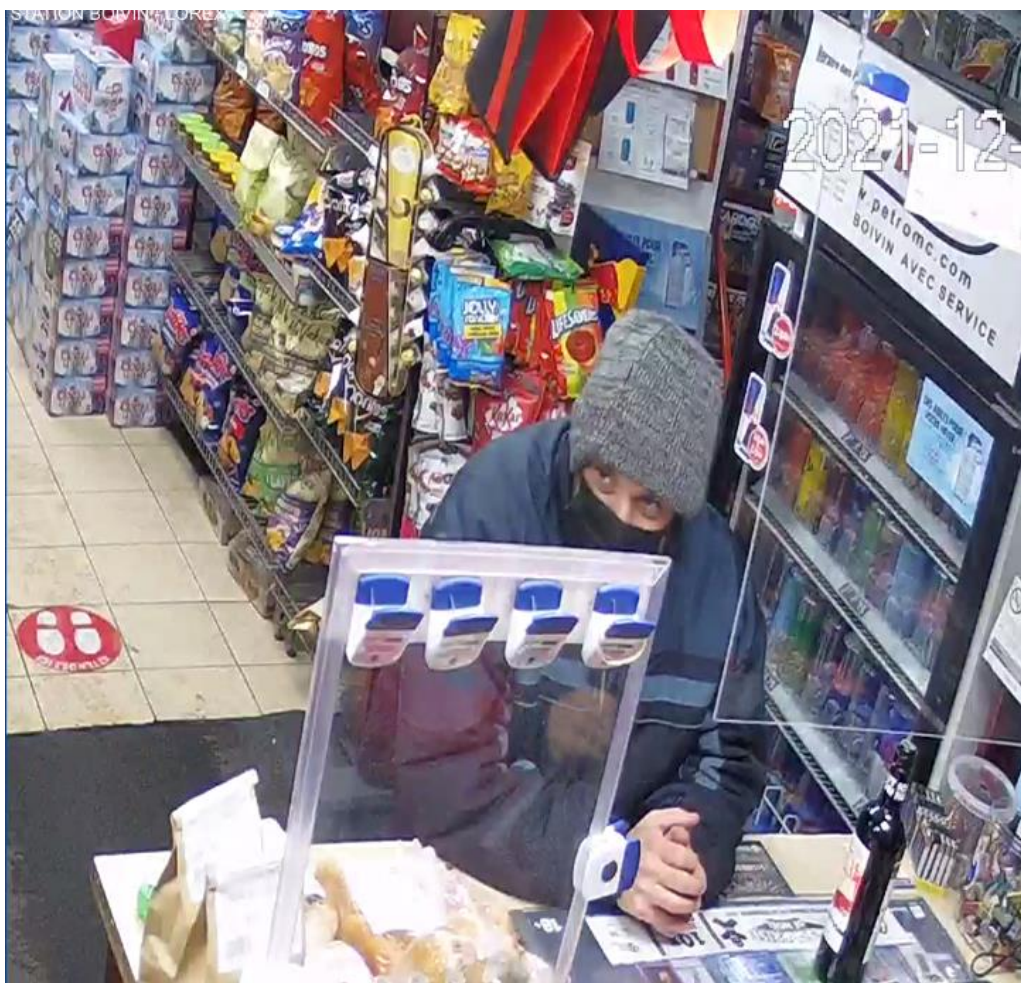

COMMUNIQUÉ DE PRESSE

Pour diffusion immédiate

Vol à l'étalage (GBY 211221 009)

22-5

Granby, le 17 novembre 2021 – Le Service de police de Granby, est à la recherche de toute personne qui pourrait fournir de l'information et qui serait en mesure d'aider à faire progresser une enquête concernant un vol à l'étalage survenu à Granby.

Mardi le 21 décembre, vers 20 h, le suspect se serait présenté au dépanneur *Pétro MC* situé sur la rue Boivin à Granby. Il aurait demandé des billets de loterie au commis, une fois ces billets sur le comptoir, il aurait demandé un paquet de cigarettes et alors que le commis avait le dos tourné pour récupérer les cigarettes, le suspect aurait pris la fuite avec les billets de loterie sans les payer. Le montant du vol est de 300\$.

Description du suspect :

Homme de race blanche, d'environ 45 ans, yeux bruns, portait un pantalon jeans bleu, un manteau bleu foncé avec une ligne horizontale bleu pâle au niveau du torse, une tuque grise et un masque noir.

p. j. Photos des suspects

COMMUNIQUÉ DE PRESSE

Pour diffusion immédiate

Vol à l'étalage (GBY 211221 009)

22-5

COMMUNIQUÉ DE PRESSE

Pour diffusion immédiate

Vol à l'étalage (GBY 211221 009)