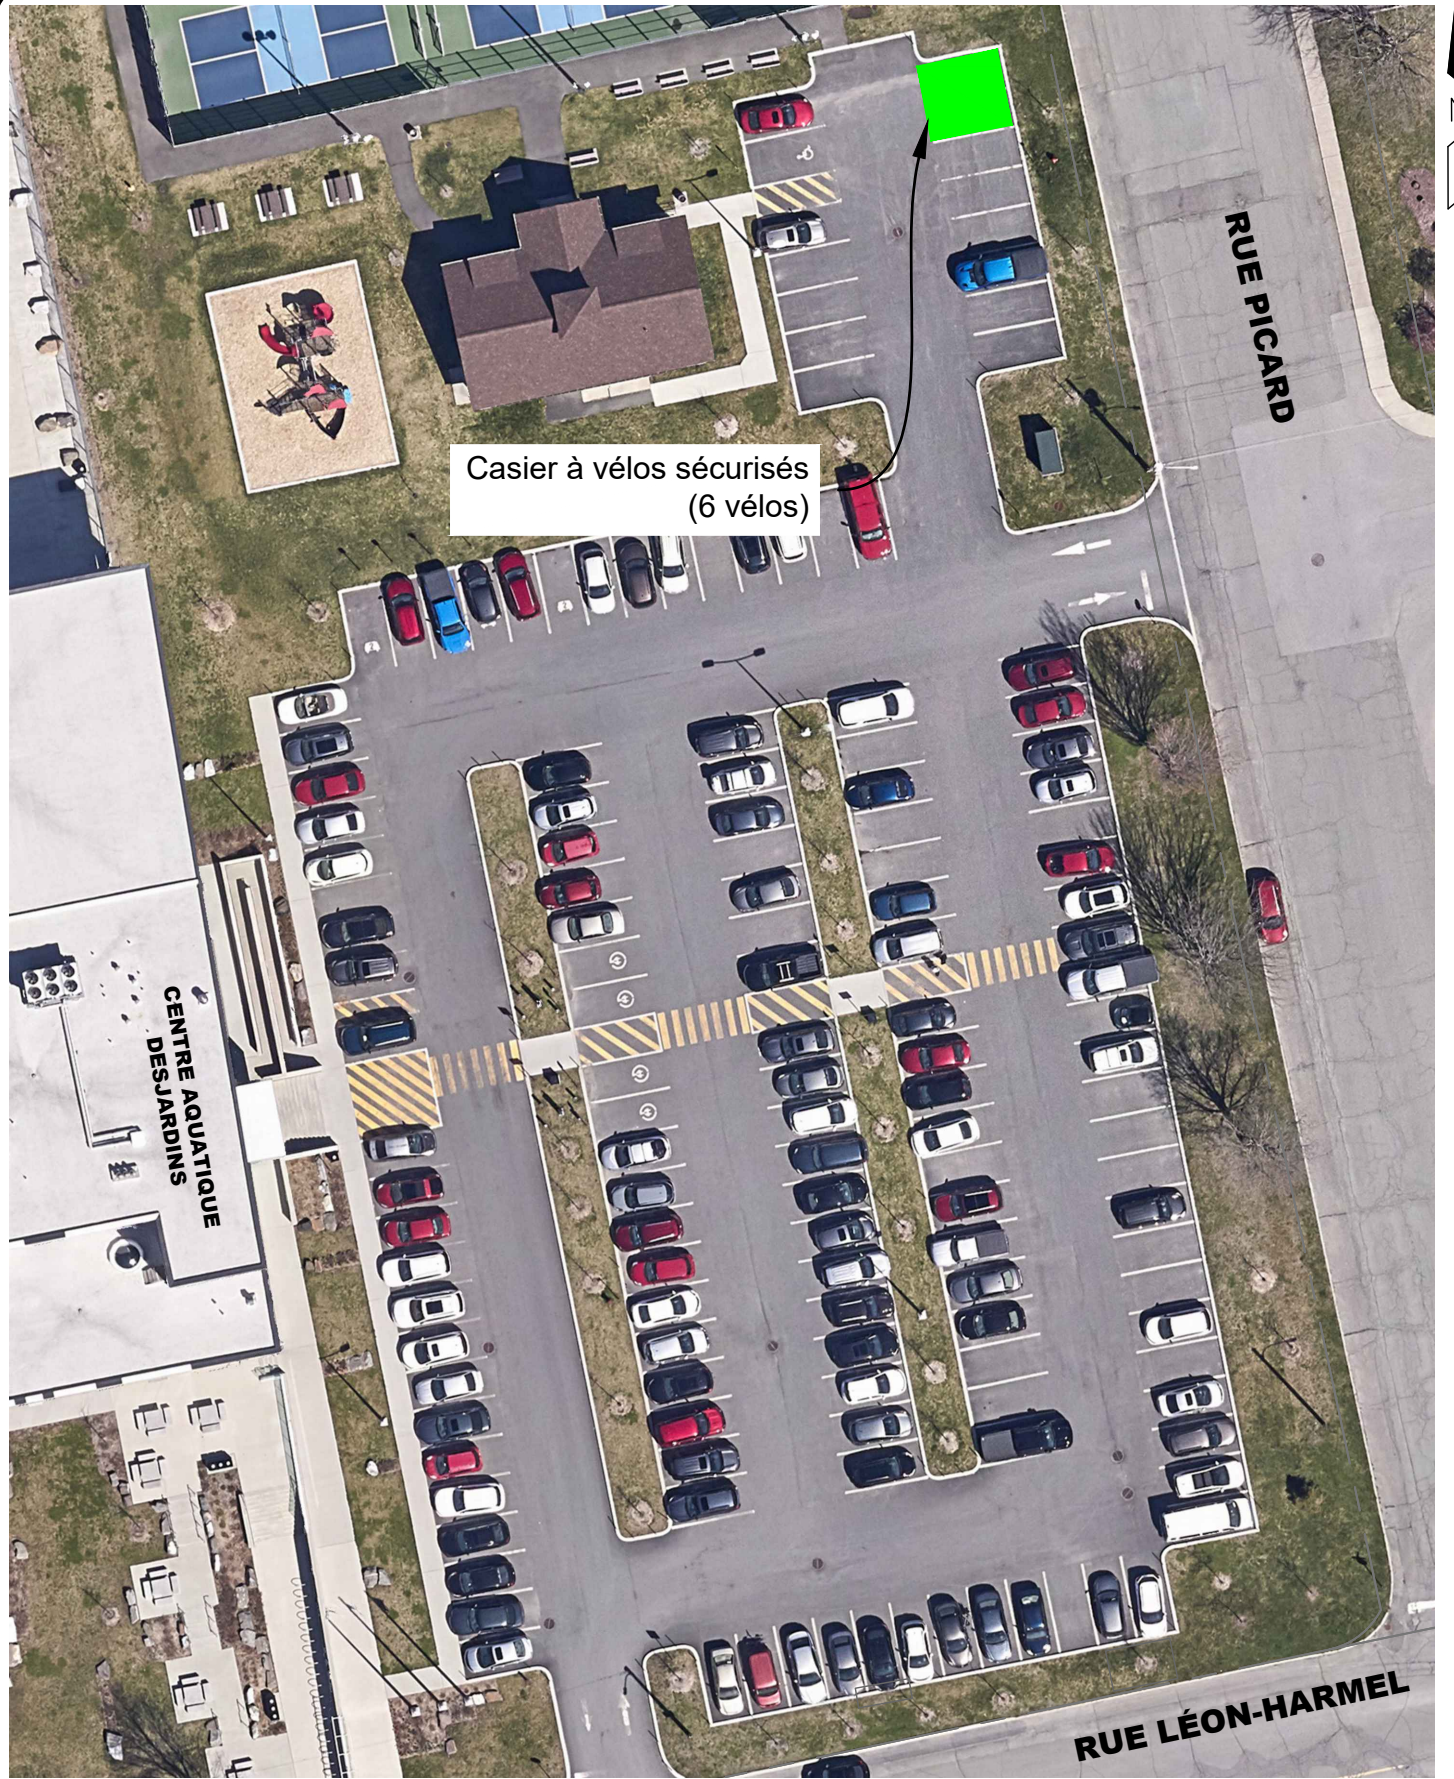

PLAN DE LOCALISATION
EMPLACEMENT DES CASIERS À VÉLO SÉCURISÉ
CENTRE NOTRE-DAME

PLAN DE LOCALISATION
EMPLACEMENT DES CASIERS À VÉLO SÉCURISÉ
BIBLIOTHÈQUE PAUL-O.-TRÉPANIÉ

Casier à vélos sécurisés
(6 vélos)

PLAN DE LOCALISATION
EMPLACEMENT DES CASIERS À VÉLO SÉCURISÉ
CHALET DU PARC DANIEL-JOHNSON

Casier à vélos sécurisés
(6 vélos)

PLAN DE LOCALISATION

EMPLACEMENT DES CASIERS À VÉLO SÉCURISÉ
CENTRE AQUATIQUE DESJARDINS

PLAN DE LOCALISATION
EMPLACEMENT DES CASIERS À VÉLO SÉCURISÉ
STATIONNEMENT JOHNSON