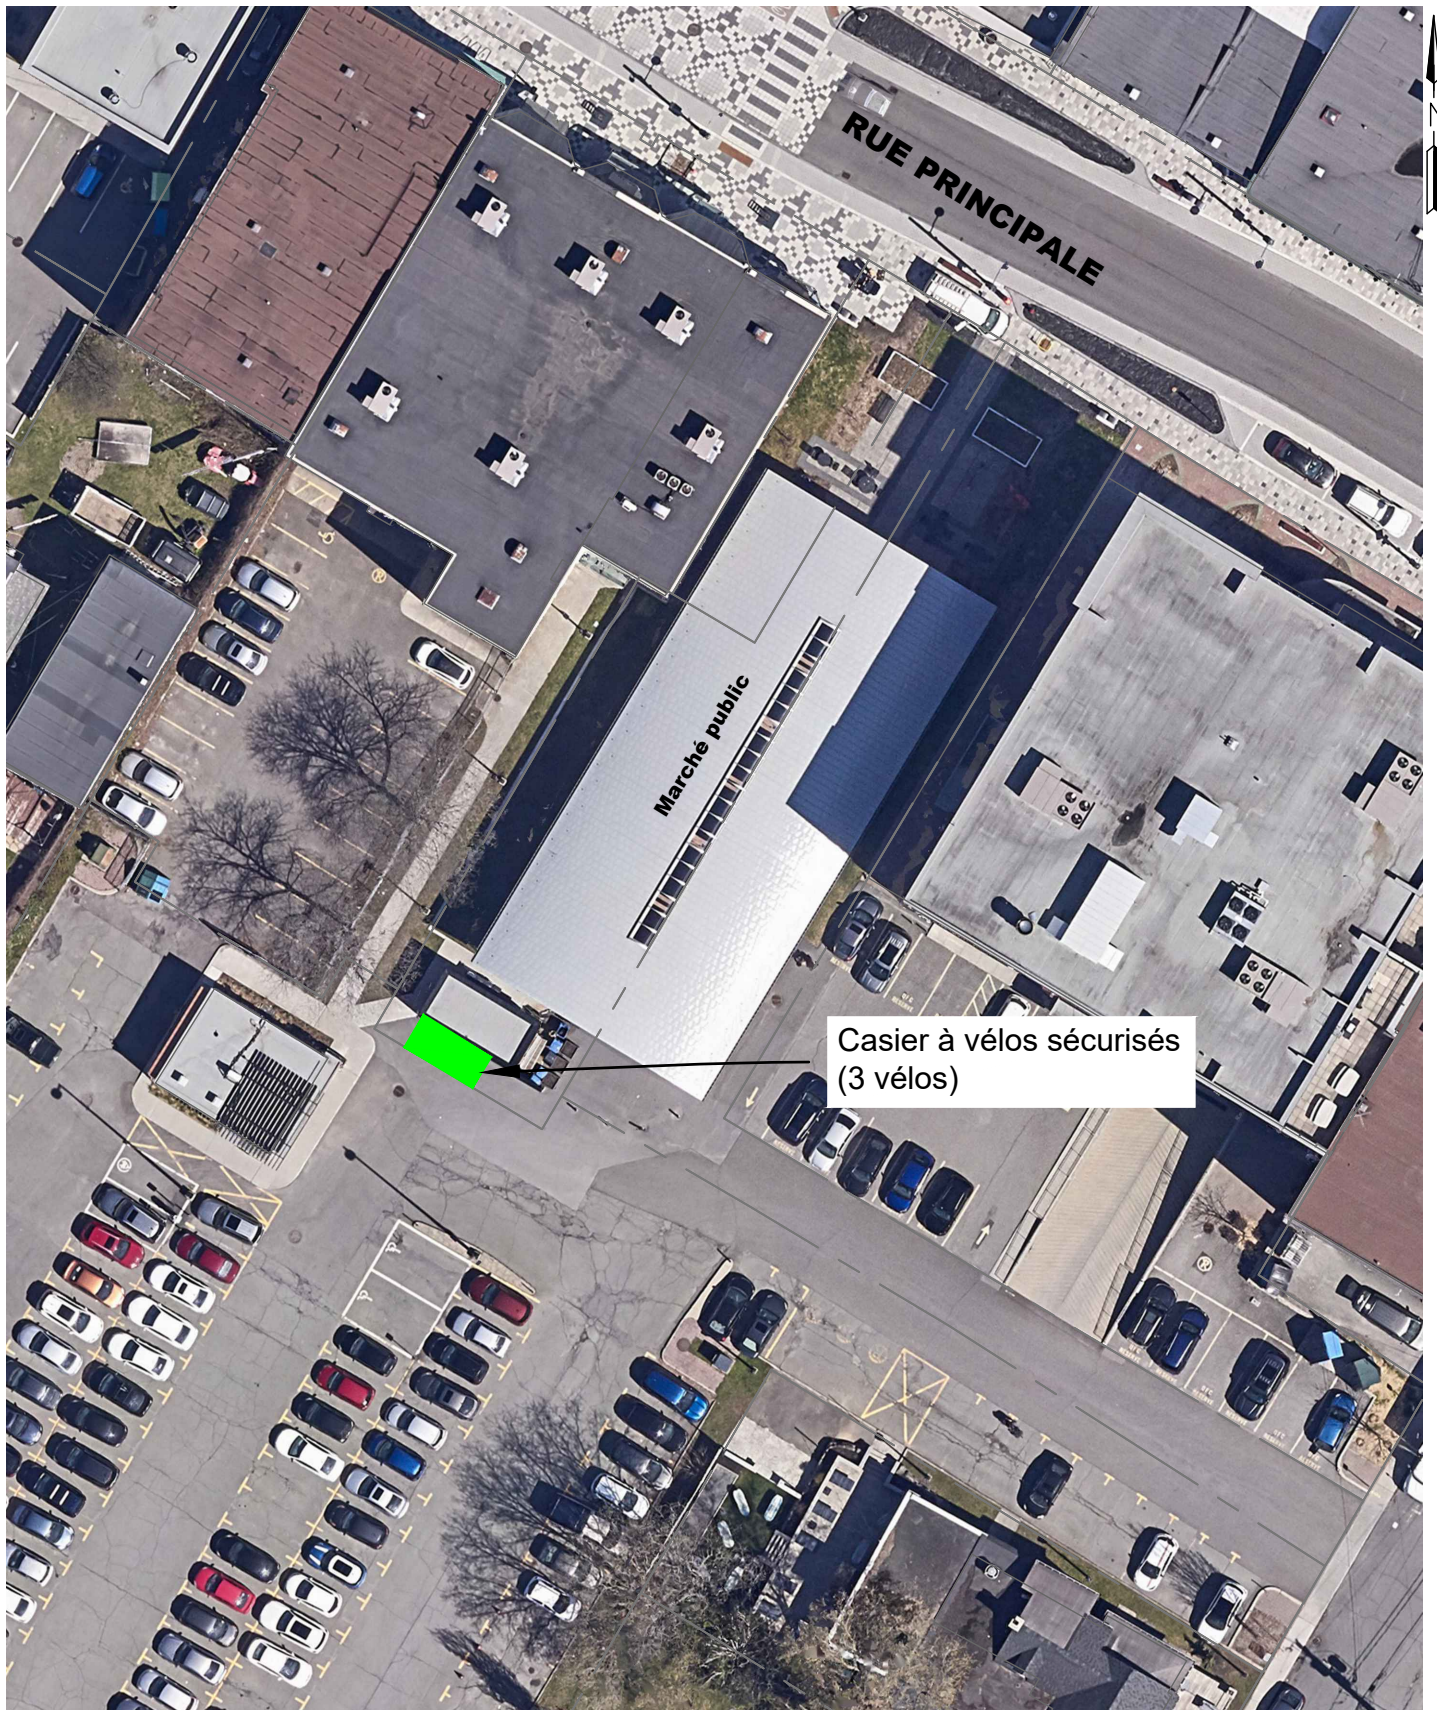

PLAN DE LOCALISATION
EMPLACEMENT DES CASIERS À VÉLO SÉCURISÉ
CENTRE NOTRE-DAME

PLAN DE LOCALISATION
EMPLACEMENT DES CASIERS À VÉLO SÉCURISÉ
BIBLIOTHÈQUE PAUL-O.-TRÉPANIÉ

Casier à vélos sécurisés
(6 vélos)

PLAN DE LOCALISATION
EMPLACEMENT DES CASIERS À VÉLO SÉCURISÉ
CHALET DU PARC DANIEL-JOHNSON

Casier à vélos sécurisés
(6 vélos)

PLAN DE LOCALISATION

EMPLACEMENT DES CASIERS À VÉLO SÉCURISÉ
CENTRE AQUATIQUE DESJARDINS

PLAN DE LOCALISATION
EMPLACEMENT DES CASIERS À VÉLO SÉCURISÉ
STATIONNEMENT JOHNSON